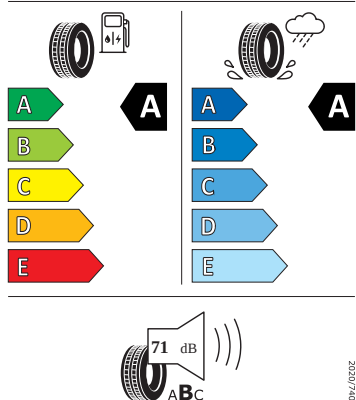

Servisní péče Standard

- Škoda Předplacený servis Standard na 5 let, do 100.000 km

Energetické štítky pneumatik

- Bridgestone 215/60 R16

BRIDGESTONE 13951

215/60 R16 95 V C1

- Continental 215/60 R16

Continental 0358149