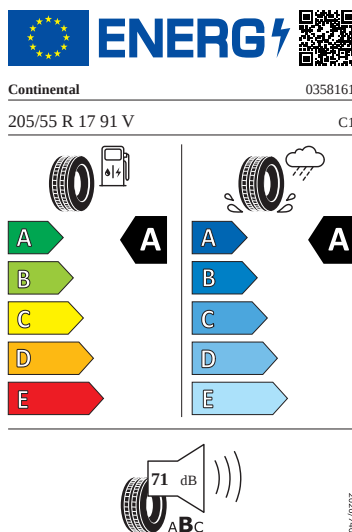

Rezervy/pneumatiky

- Rezervní kolo (neplnohodnotné) s příslušenstvím

Akční pakety

- Matrix top
- Asistovaná jízda 1.5+ s navigací

Interiér

- •
- •
- •
- 12 V zásuvka v zavazadlovém prostoru
- Dekorační vložky
- Dveře a boční obložení
- Komfortní sedadla vpředu
- Kožený multifunkční volant, vyhřívaný
- Nástupní lišty ve výřezích dveří
- Střední loketní opěrka vpředu

Exteriér

- Kryt vnějšího zpětného zrcátka a různé nastavbové díly v barvě vozidla
- Kryty pro kola z lehké slitiny
- Nárazníky v barvě vozidla
- Ozdobné lišty chromované
- Pneumatiky s optimalizací valivého odporu 205/55 R17 91V
- Rotare Aero 17"
- Sada nápisů v základním provedení
- Zadní díl výfuku (standardní)

Energetické štítky pneumatik

- Continental 205/55 R17

- Goodyear 205/55 R17