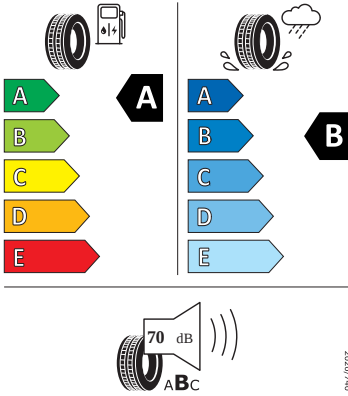

Exteriér

- Kryt vnějšího zpětného zrcátka a různé nastavbové díly v barvě vozidla
- Kryty pro kola z lehké slitiny
- Nárazníky v barvě vozidla
- Ozdobné lišty chromované
- Pneumatiky s optimalizací valivého odporu 205/55 R17 91V
- Rotare Aero 17"
- Sada nápisů v základním provedení
- Zadní díl výfuku (standardní)

Energetické štítky pneumatik

- Continental 205/55 R17

- Goodyear 205/55 R17

GOODYEAR 582740

205/55R17 91 V C1

- Michelin 205/55 R17

MICHELIN 069790

205/55R17 91 V C1