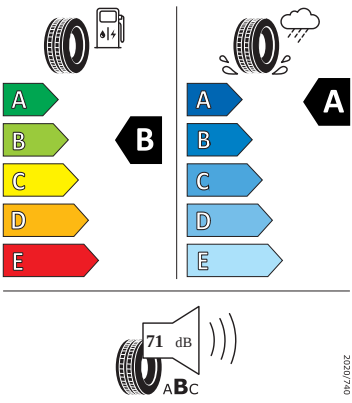

- Goodyear 225/50 R18

GOODYEAR 548580

225/50R18 95 W C1