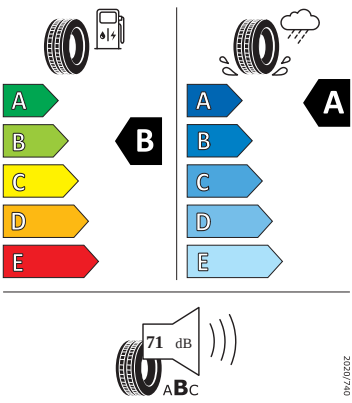

Kola a pneumatiky

- Kontrola tlaku v pneumatikách
- Miran 18" černá leštěná
- Rezervní kolo (dojezdové)
- Krytky šroubů kol
- Pneumatiky 225/50 R18 95W

Ostatní

- Dva klíče dálkového centrálního zamykání
- Chromové orámování vnitřních klik dveří, výdechů klimatizace a spínače světel
- Sada nářadí a zvedák vozu

Vnitřní vybavení

- Multifunkční kožený vyhříváný volant s pádly

Energetické štítky pneumatik

- Bridgestone 225/50 R18

BRIDGESTONE 17643

225/50 R18 95 W C1

- Goodyear 225/50 R18

GOODYEAR 548580